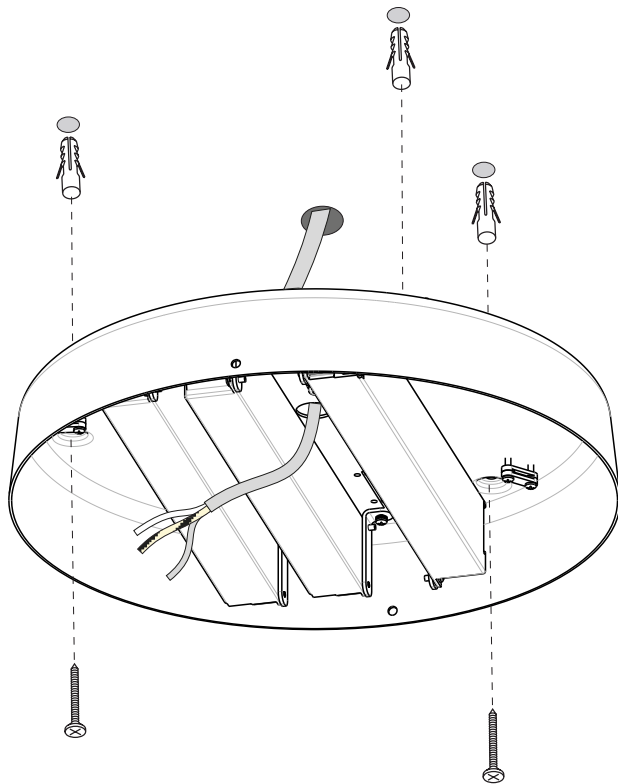

COMPENDIUM CIRCLE

design Daniel Ribakken

**LUCE
PLAN**

D81/8

D86/8

kg 1,9kg **lb** 4,2 lb

1

2

D81/10

D81/11

D81/12

3

D81/8+ D81/10
D81/11
D81/12

4

5

www.luceplan.com