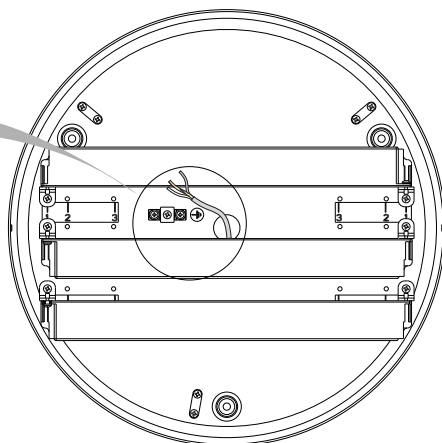

COMPENDIUM CIRCLE

design Daniel Ribakken

**LUCE
PLAN**

D81/8

D86/8

kg 1,9kg **lb** 4,2 lb

1

2

D81/10

D81/11

D81/12

3

D81/8+ D81/10
D81/11
D81/12

4

5

www.luceplan.com