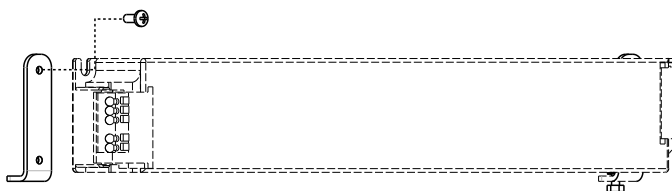

2

D81/10

D81/11

D81/12