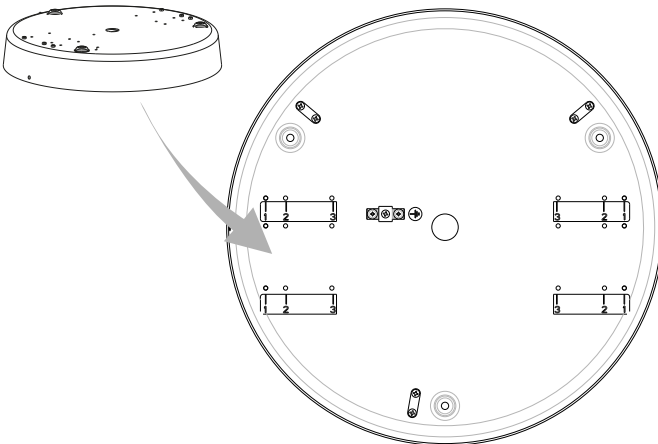

COMPENDIUM CIRCLE

design Daniel Ribakken

**LUCE
PLAN**

D81/8

D86/8

kg 1,9kg **lb** 4,2 lb

1

2

D81/10

D81/11

D81/12

3

D81/8+ D81/10
D81/11
D81/12

4

5

www.luceplan.com