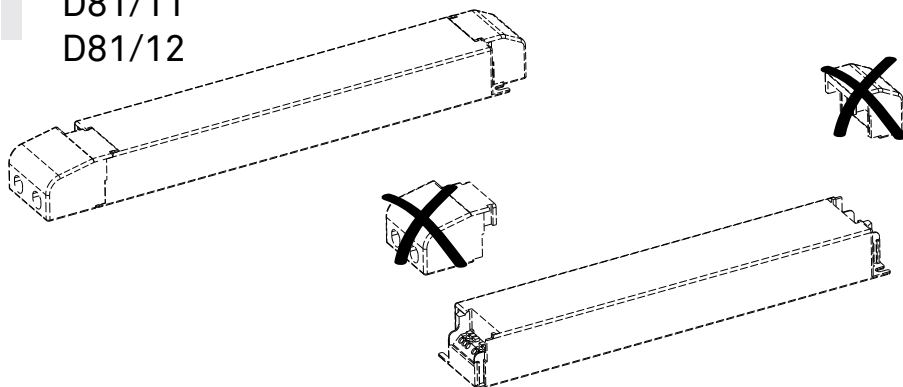

2

D81/10

D81/11

D81/12