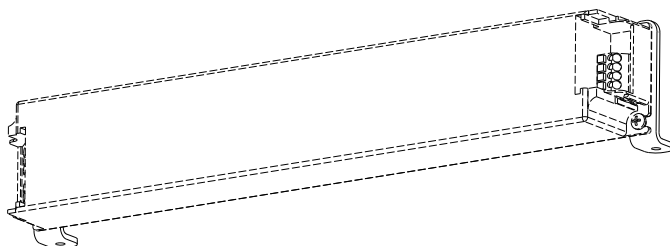

2

D81/10

D81/11

D81/12