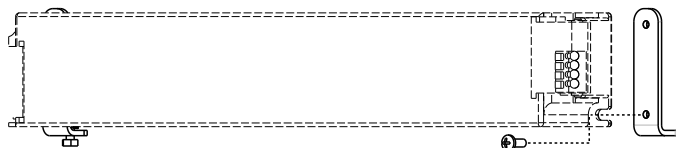

2

D81/10

D81/11

D81/12