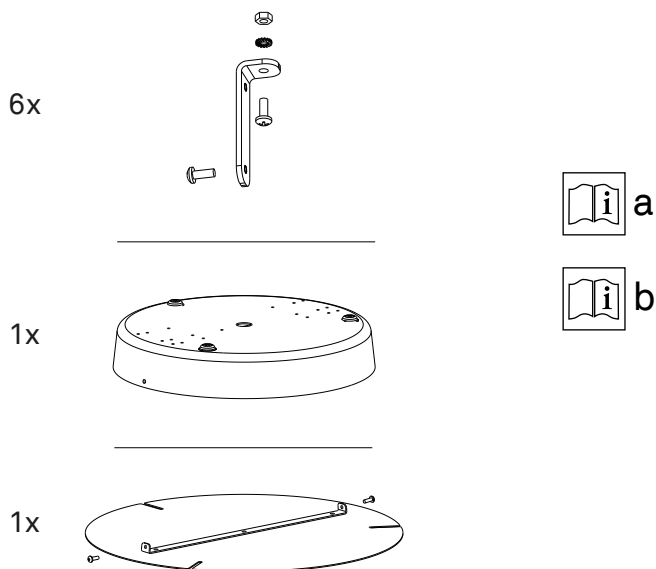

COMPENDIUM CIRCLE

design Daniel Ribakken

**LUCE
PLAN**

D81/8

D86/8

kg 1,9kg **lb** 4,2 lb

1

2