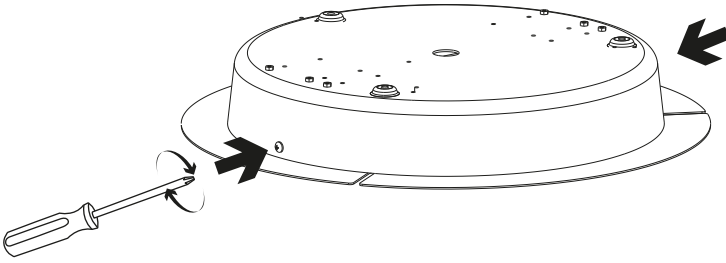

COMPENDIUM CIRCLE

design Daniel Ribakken

**LUCE
PLAN**

D81/8

D86/8

kg 1,9kg **lb** 4,2 lb

1

2