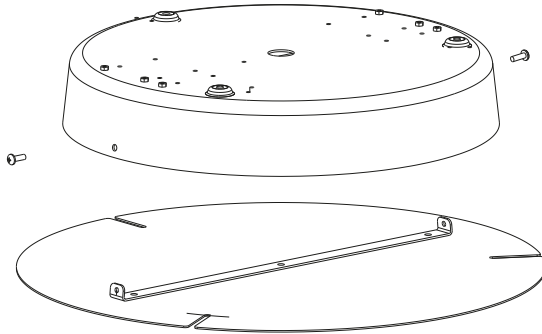

COMPENDIUM CIRCLE

design Daniel Ribakken

**LUCE
PLAN**

D81/8

D86/8

kg 1,9kg **lb** 4,2 lb

1

2