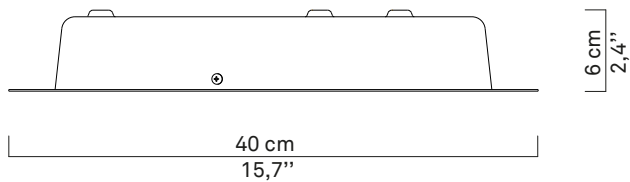

COMPENDIUM CIRCLE

design Daniel Ribakken

**LUCE
PLAN**

D81/8

D86/8

kg 1,9kg **lb** 4,2 lb

1

2